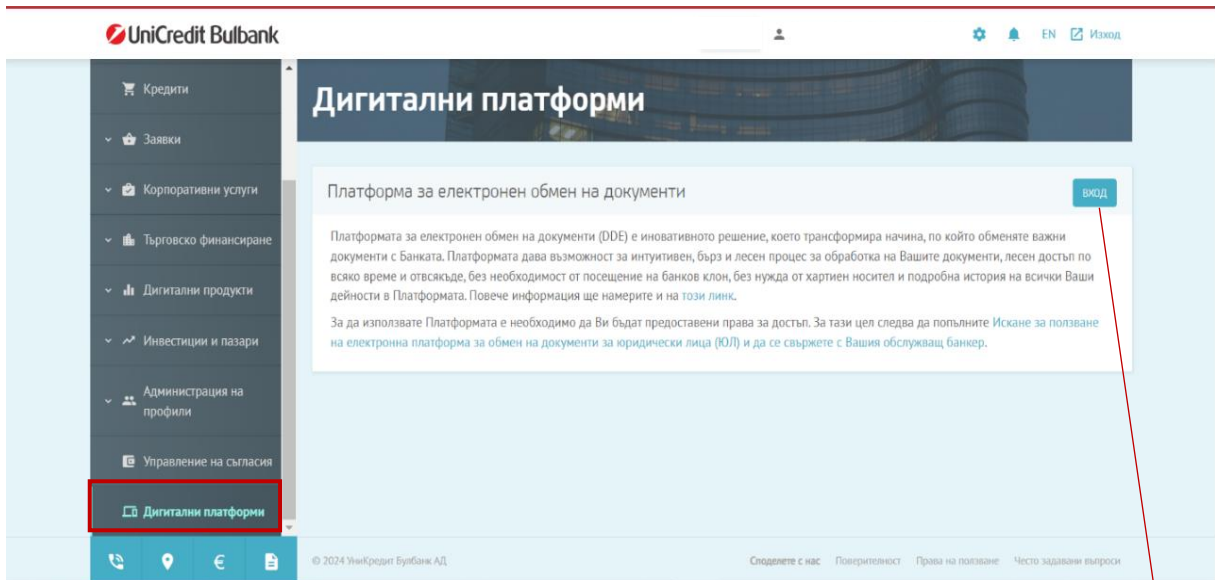

Инструкция за достъп до Платформата за електронен обмен на документи (DDE) през Булбанк Онлайн

За да достъпите **Платформата за електронен обмен на документи (DDE)** през Булбанк Онлайн, е необходимо да въведете потребителското име и паролата за Булбанк Онлайн.

След успешен вход в системата, от изброените менюта вляво, можете да откриете меню **„Дигитални платформи“**:

За да достъпите **Платформа за електронен обмен на документи (DDE)**, е необходимо да изберете бутон **„Вход“**: